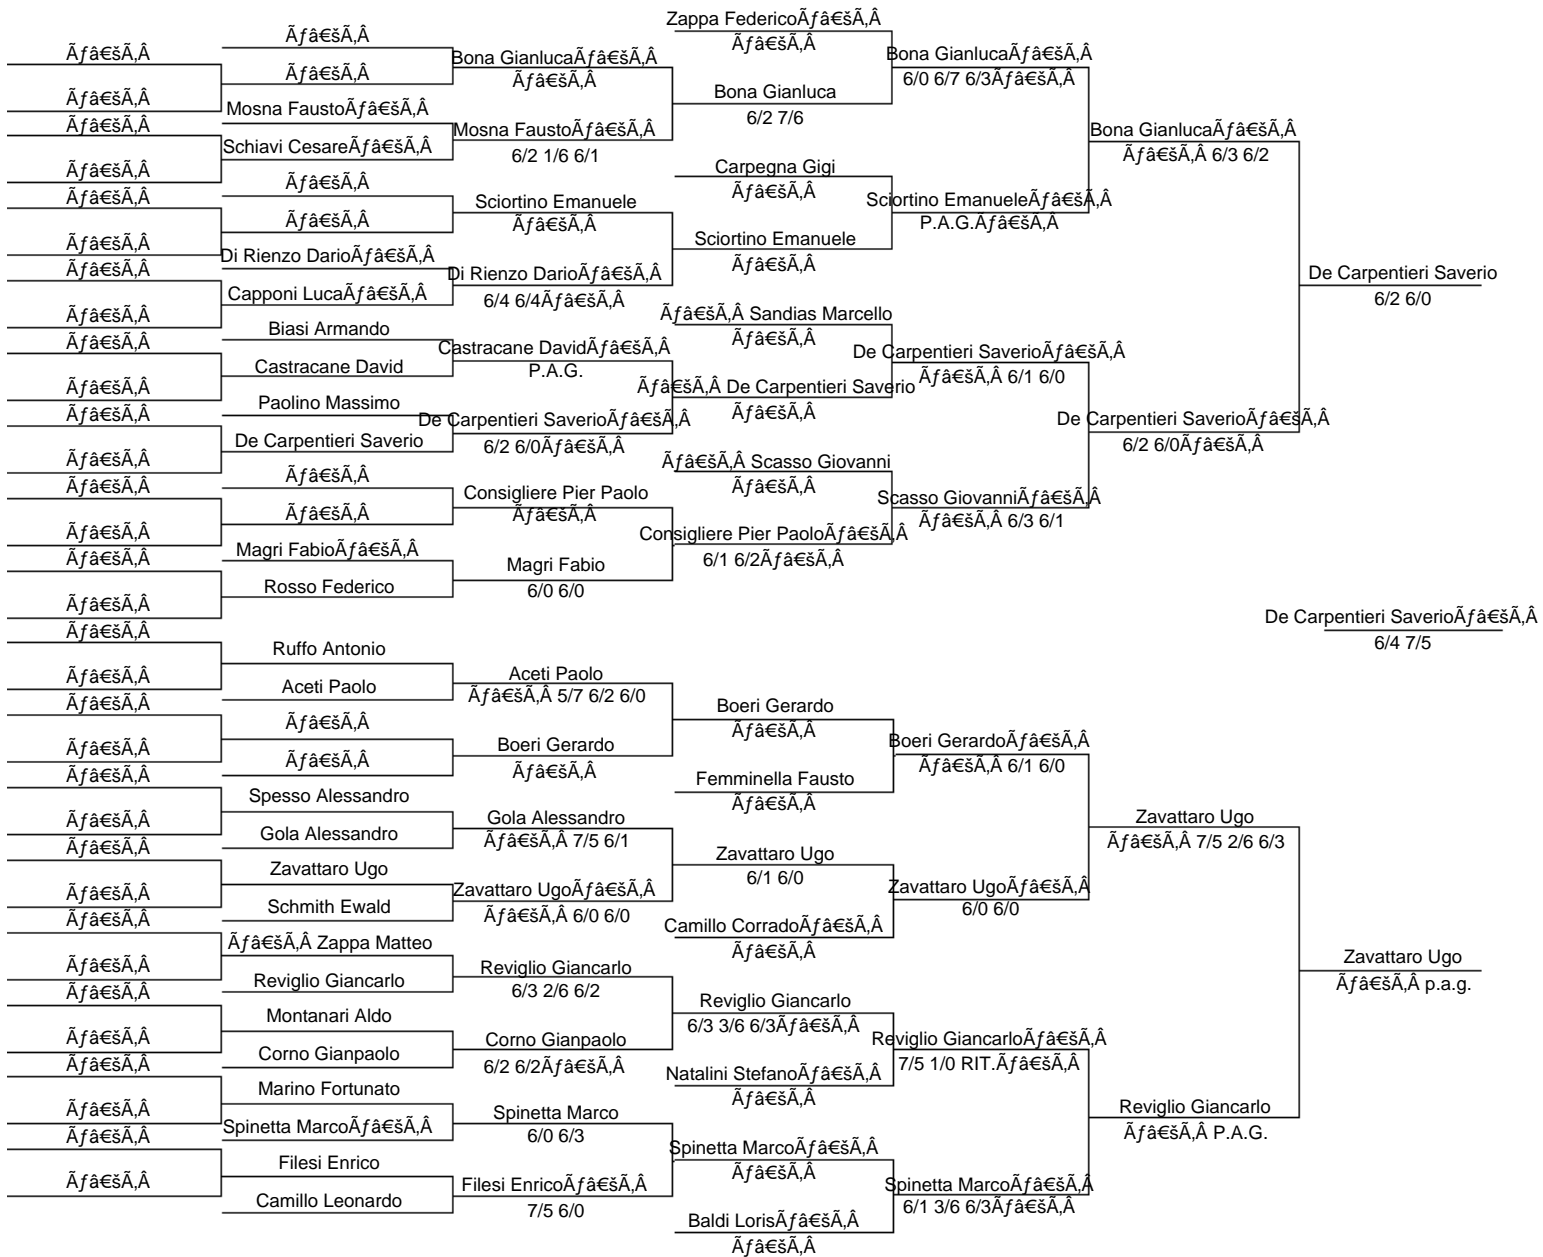

Event No.

Number Of Entries 35

THE MODEL COMPETITION CARD

Bordighera Lawn Tennis Club 1878

X Gentlemen Ladies

X Single Double

Tabellone di Selezione

Teste di Serie

- 1) *[Name]* *[Name]*    2) *[Name]* *[Name]*    3) *[Name]* *[Name]*    4) *[Name]* *[Name]*
- 5) *[Name]* *[Name]*    6) *[Name]* *[Name]*    7) *[Name]* *[Name]*    8) *[Name]* *[Name]*